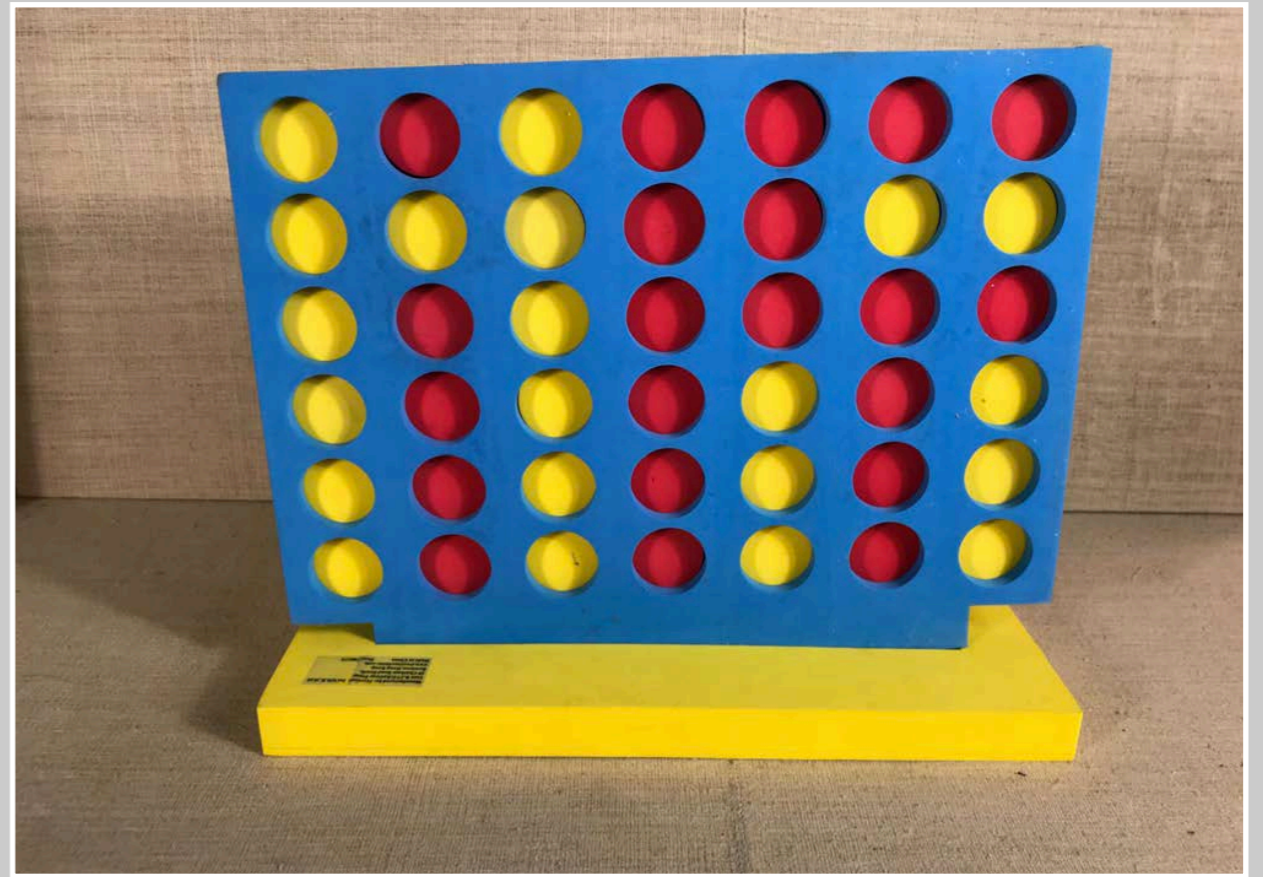

SET CUCINA

SERVIZIO THE CERAMICA

TEIERA CERAMICA

TAZZINE E PIATTINI PLASTICA

SCATOLA CUCITO

SCATOLA CUCITO GIALLA  
20 x 32 cm

ALFABETIERE PLASTICA

FORZA 4 IN GOMMAPIUMA