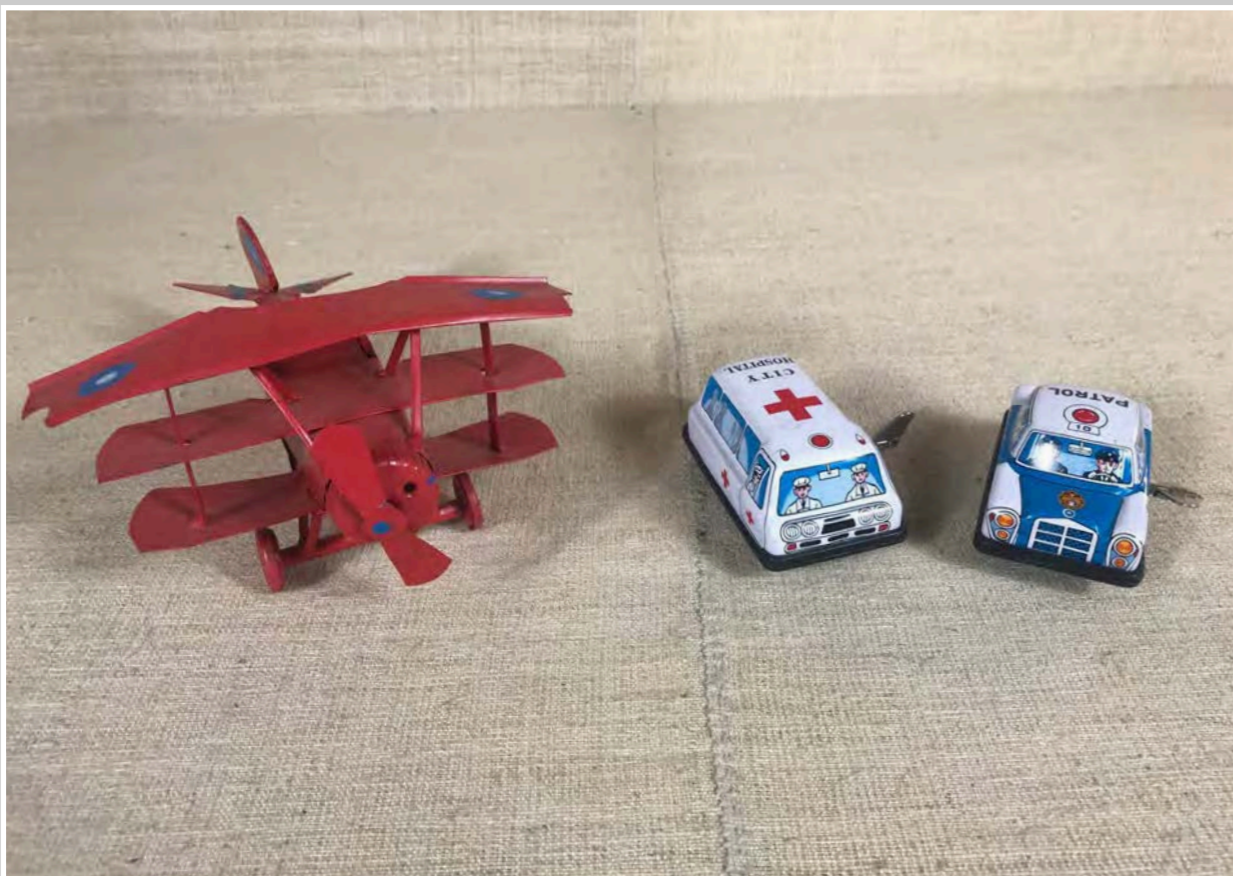

PULMINO HIPPIE VOLKSWAGEN

MACCHININE LATTA

VESPA

VESPE IN LATTA

MACCHININA SURF

MODELLINO 500  
20 cm

UFO E ROBOTINO

ROBOT