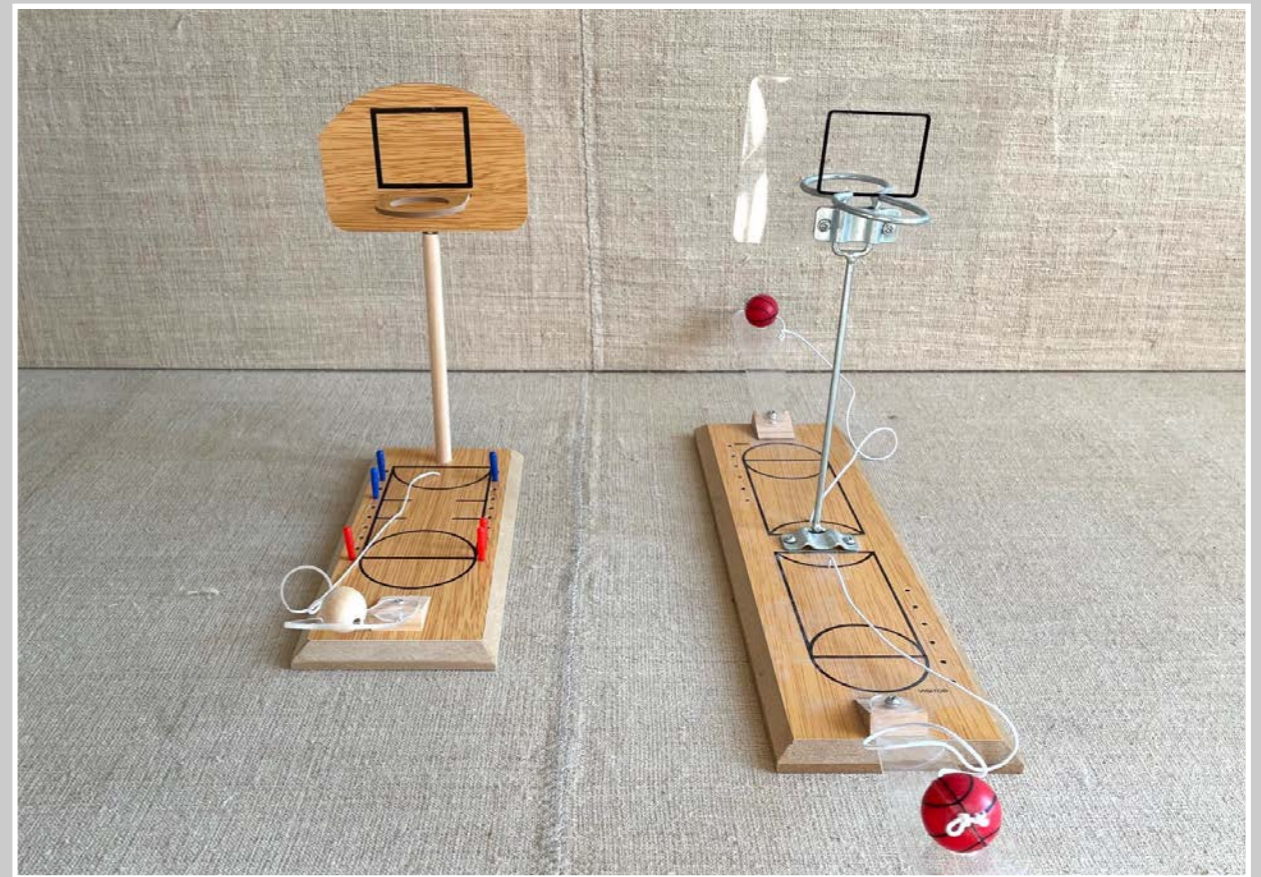

ANNAFFIATOIO ELEFANTE

SET GIARDINAGGIO

CALCETTO LEGNO  
31 x 51 cm

CARRIOLA LEGNO

CARRELLI LEGNO GATTO-UCCELLINI  
GATTO 24X 25 X H 18 cm- UCCELLINI 30 X H 52 cm

GIOCHINI BASKET LEGNO

WALKMAN

CUFFIE

CUFFIA

CUFFIE CONTENITORE CD

CUFFIE

NINTENDO DS

PATTINI E MAZZA DA BASEBALL

VIDEOGAMES VINTAGE da 10,5 x 6 a 9,5 x 19

CARRELLINO LEGNO 51 X 36 X H. 27 CM

MACCHININA